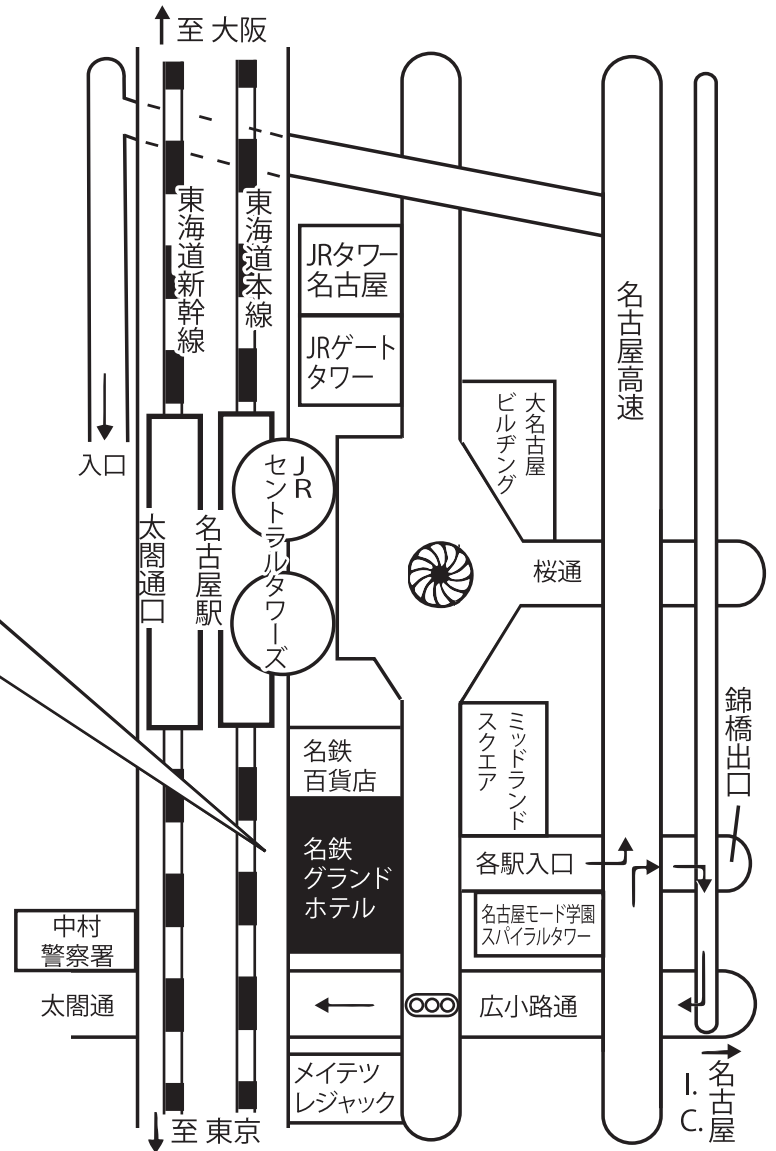

お申込方法

申込締切

令和4年10月5日(水)

以下URLまたは右記QRコードより申込フォームにアクセスし、
必要事項を入力の上、お申込ください。

URL : <https://biz.nikkan.co.jp/form/kumamoto_semi2022/>

待ってるモン!

申込フォーム

※ご提供頂いた個人情報は、本セミナーの参加者資料として使用し、ご本人の同意なく目的以外の利用を行うことはございません。
※会場の都合上、定員を超えた場合は、参加をお断りする場合がございますので、ご了承ください。
※新型コロナウイルス感染症の状況により変更・中止させていただく場合がございます。