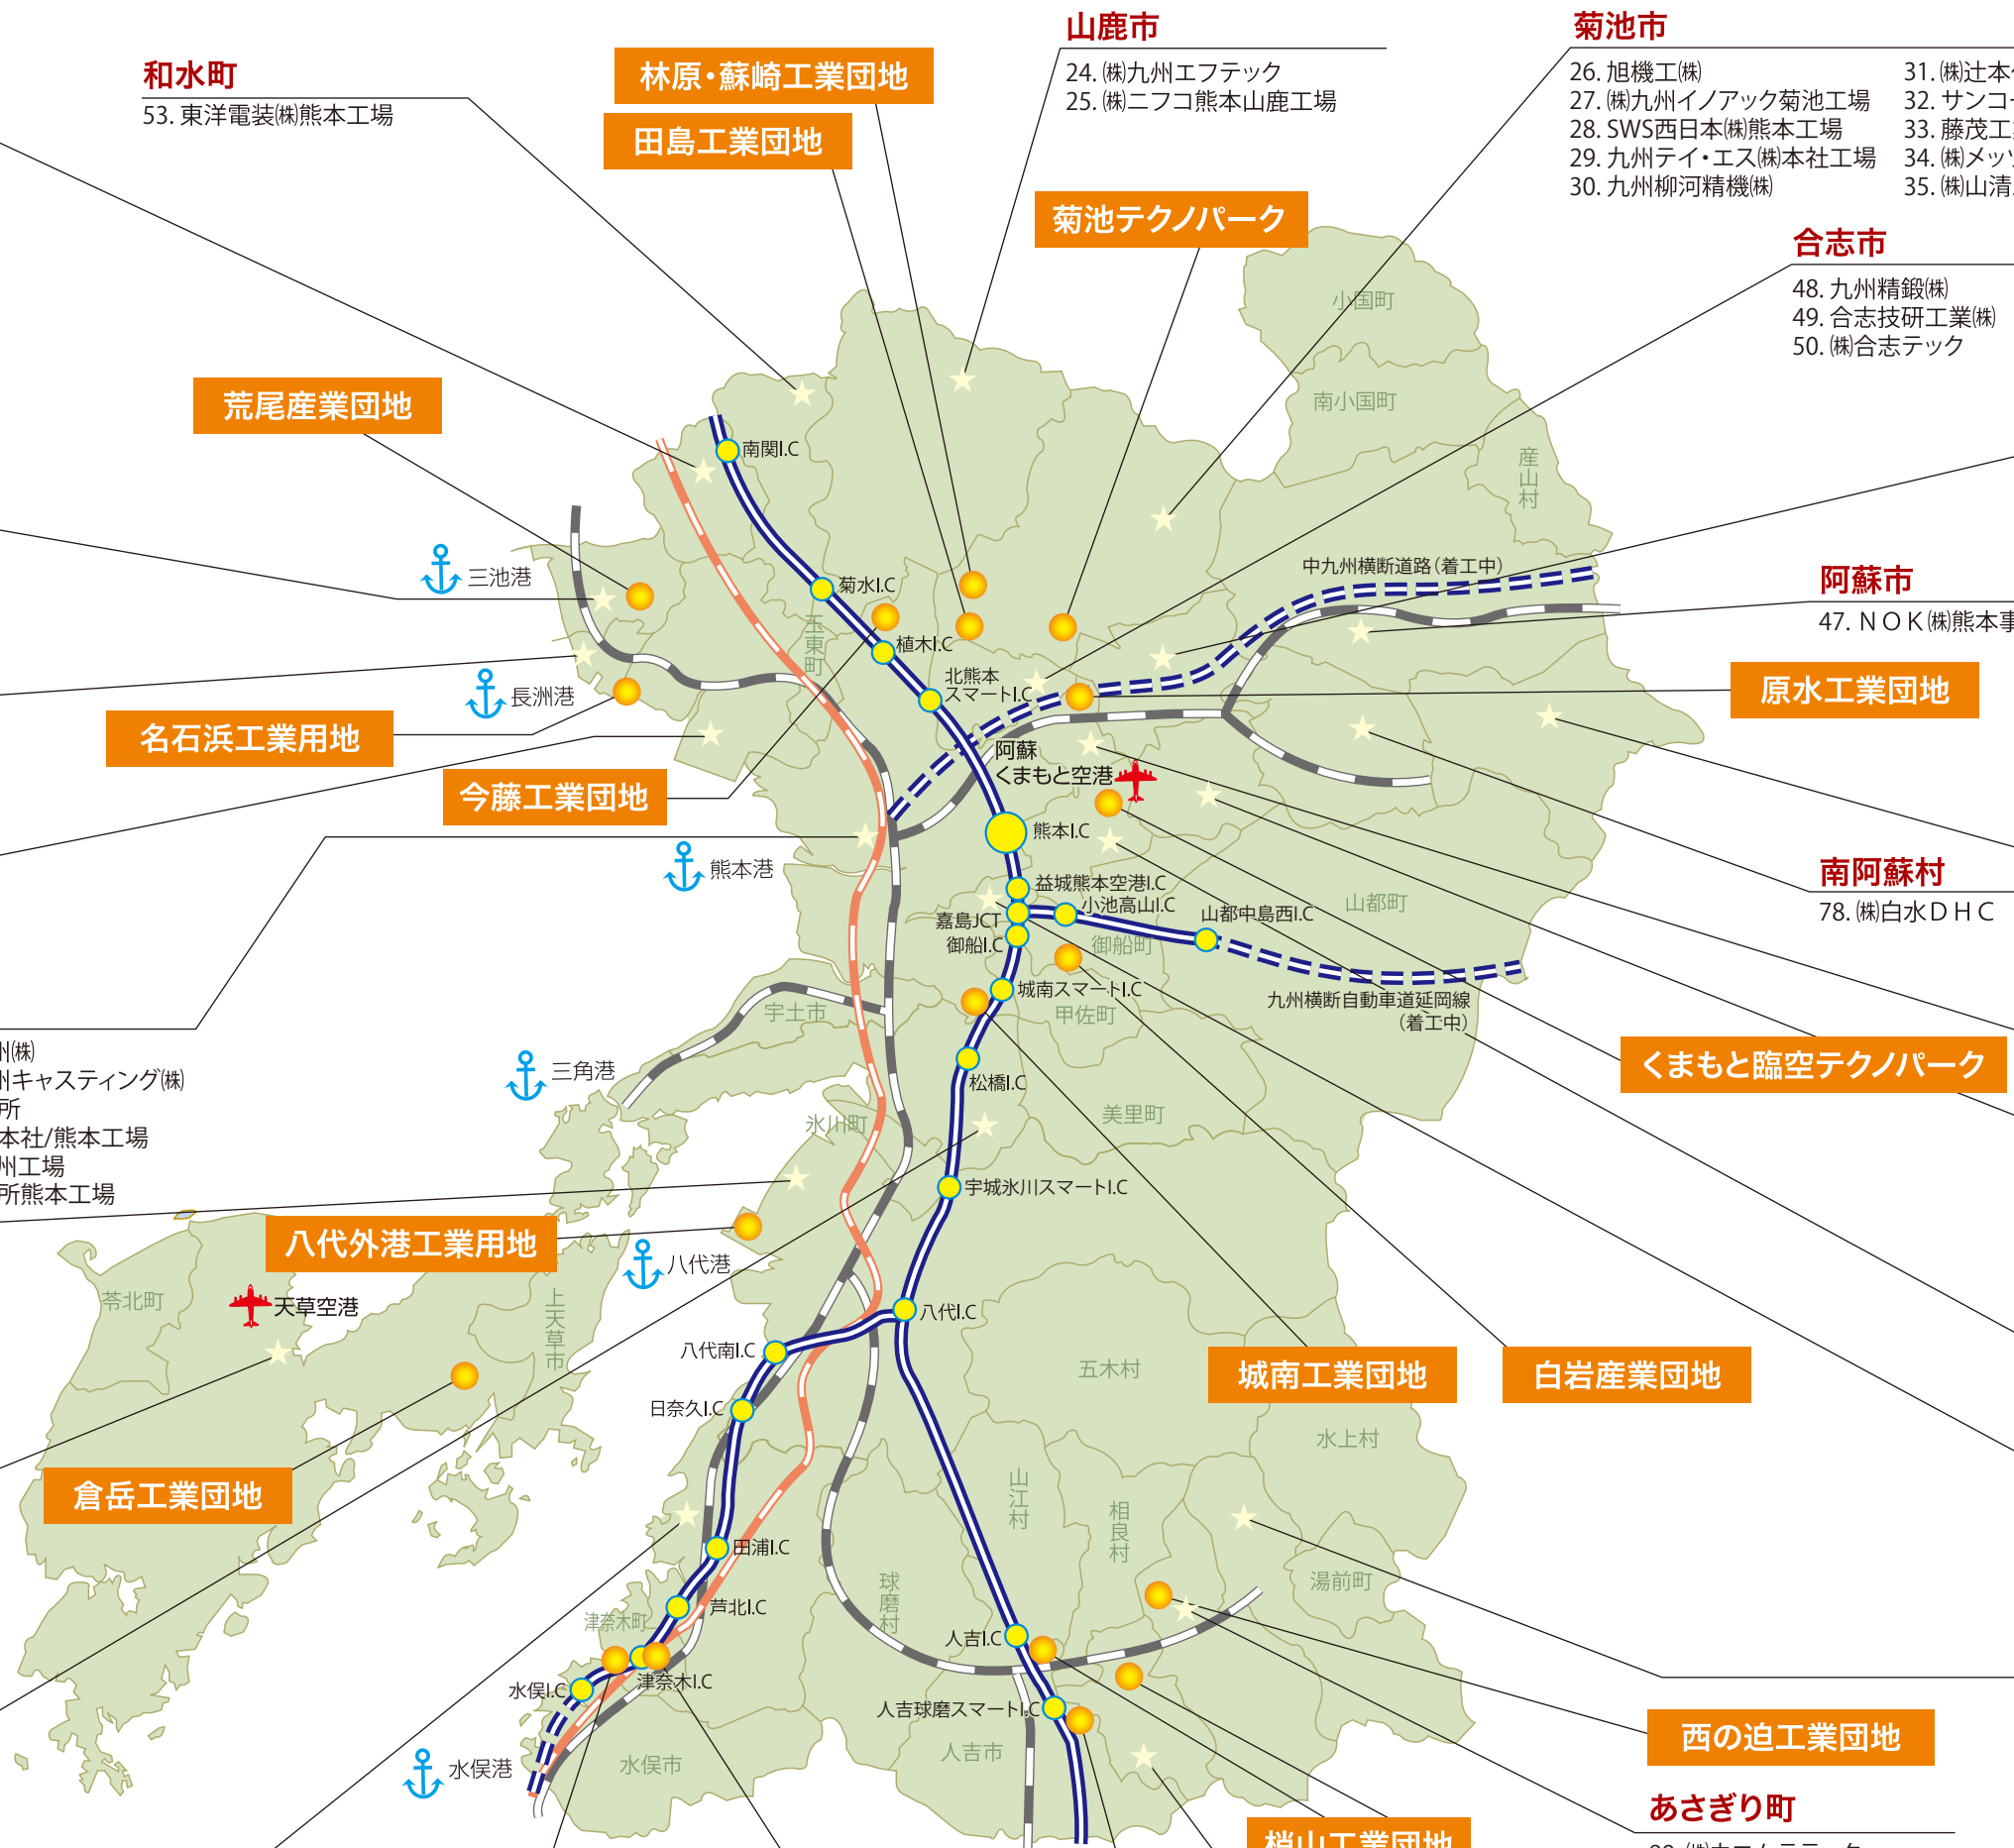

長洲町

63. (株)ニチゾウテック九州事業部
64. 不二ライトメタル(株)

玉名市

20. 愛三熊本(株)
21. 九州三永金属工業(株)

熊本市

1. (株)オジックテクノロジーズ
2. (株)熊防メタル
3. (株)ケイ・エヌ・テック
4. (株)島田製作所
5. 平田機工(株)楠野工場
6. アイシン九州(株)
7. アイシン九州キャスティング(株)
8. (株)植木製作所
9. 平田機工(株)本社/熊本工場
10. (株)ヒサダ九州工場
11. (株)中央製作所熊本工場

八代市

12. ヤマハ熊本プロダクツ(株)
13. YKK AP(株)九州製造所
14. (株)サンテック八代工場
15. (株)明和工業 八代工場

天草市

22. 熊本部品(株)
23. (株)ベスト熊本工場

宇城市

41. (株)アーレスティ熊本
42. (株)アーレスティダイモールド熊本
43. 希望の里ホンダ(株)
44. (株)九州エフ・シー・シー
45. (株)九州ショーワ
46. (株)ケイ・エフ・ケイ小川工場

芦北町

87. 九州バス(株)

和水町

53. 東洋電装(株)熊本工場

林原・蘇崎工業団地

田島工業団地

山鹿市

24. (株)九州エフテック
25. (株)ニフコ熊本山鹿工場

菊池テクノパーク

菊池市

26. 旭機工(株)
27. (株)九州イノアック菊池工場
28. SWS西日本(株)熊本工場
29. 九州ティ・エス(株)本社工場
30. 九州柳河精機(株)
31. (株)辻本化成本社工場
32. サンコール菊池(株)
33. 藤茂工業(株)菊池工場
34. (株)メッツ熊本工場
35. (株)山清工業九州
36. 平田機工(株)七城工場
37. (株)合志テック菊池工場
38. (株)サンユウ
39. (株)カネヒロ熊本工場
40. (株)ニフコ熊本

合志市

48. 九州精鍛(株)
49. 合志技研工業(株)
50. (株)合志テック
51. (株)スチールセンター熊本事業所
52. (株)オジックテクノロジーズ合志事業所

大津町

● 本田技研工業(株)熊本製作所

65. (株)MAP熊本工場
66. 栄光デザイン&クリエイション(株)熊本工場
67. (株)大津技研
68. 熊本森六化成(株)
69. 武山鋳造(株)熊本工場
70. 中央可鍛工業(株)熊本工場
71. (株)テラスシステム
72. 富士精工(株)熊本工場
73. (株)フジ技研ケイエフジー九州

阿蘇市

47. NOK(株)熊本事業場

原水工業団地

南阿蘇村

78. (株)白水DHC

高森町

75. (株)青山製作所熊本工場
76. (株)九州トリックス高森工場
77. (株)伊澤製作所熊本工場

菊陽町

74. (株)名古屋精密金型熊本工場

西原村

79. (株)チッキョー熊本事業所
80. ネクスプレジション(株)

益城町

85. (有)北村製作所
86. (株)熊本三協スプリング

嘉島町

81. 旭千代田工業(株)熊本工場
82. (株)太田鋳造所
83. (有)進誠工業
84. つちやゴム(株)本社

多良木町

90. (株)川金ダイカスト工業熊本工場

【凡例】

- 高速
- 鉄道
- 空港
- I.C
- 新幹線
- 港
- I.C予定